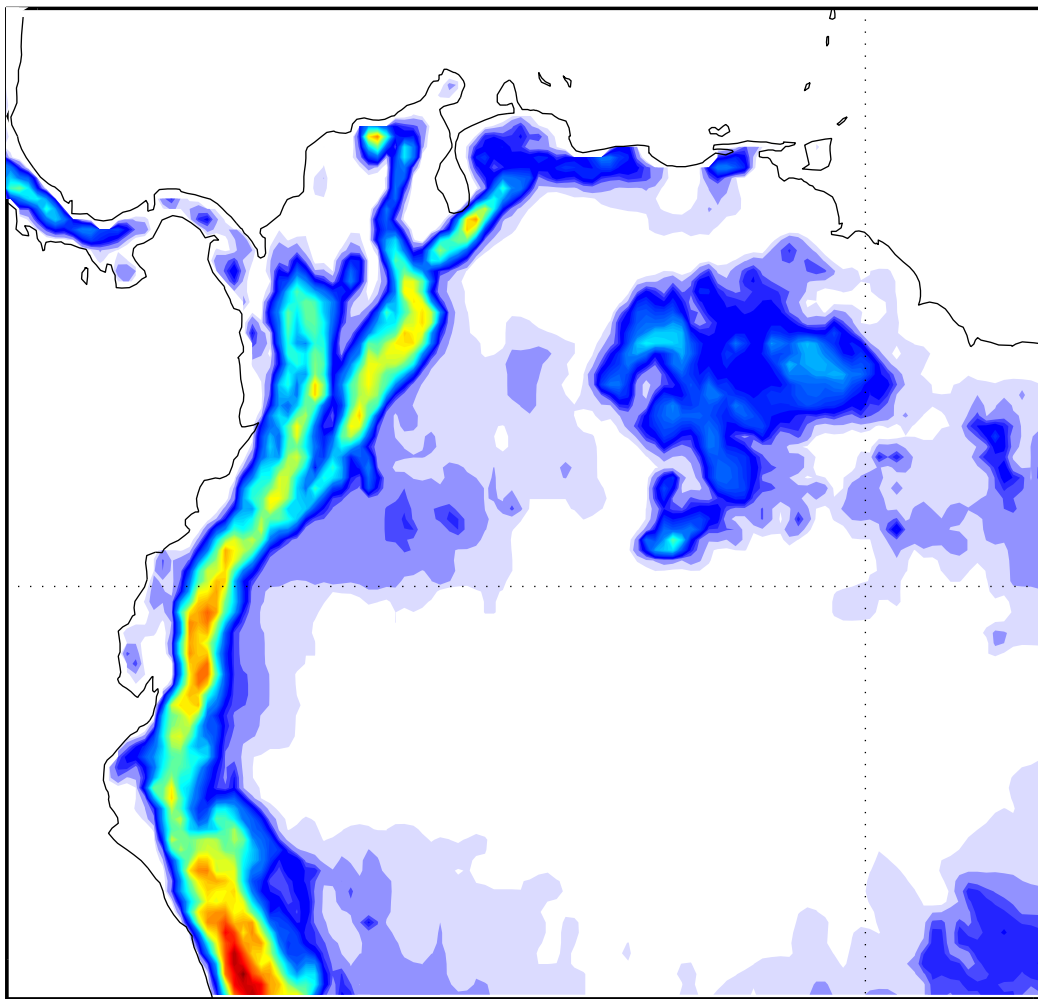

Elevation (m)

-60°